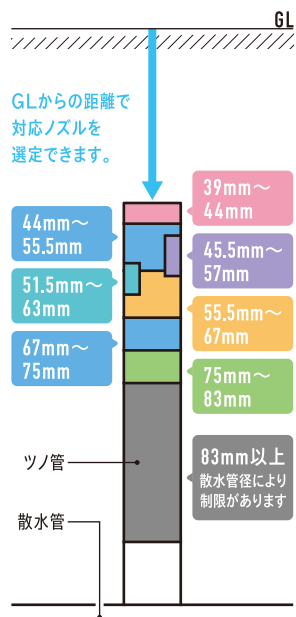

# ノズル交換早見表

## ノズル選定方法

GLからの距離を測り、該当する距離の色を確認した後、図の同色枠内よりお好みのノズルを選定ください。

※但し、対応配管にご確認ください。

**39mm～44mm**

TCL-706RI    TCL-705RI

TCL-701RI

GL

39mm  
44mm

対応配管  
・SGP15A  
・VP16A  
・OST16

散水管

**39mm～75mm**

TCA-706RI    TCA-705RI

TCA-701

GL

39mm  
75mm

対応配管  
・SGP15A  
・VP16A  
・OST16

散水管

**45.5mm～57mm**

S-60

GL

45.5mm  
57mm

対応配管  
・SGP15A  
・VP16A  
・OST16  
・VP13A

散水管

**51.5mm～63mm**